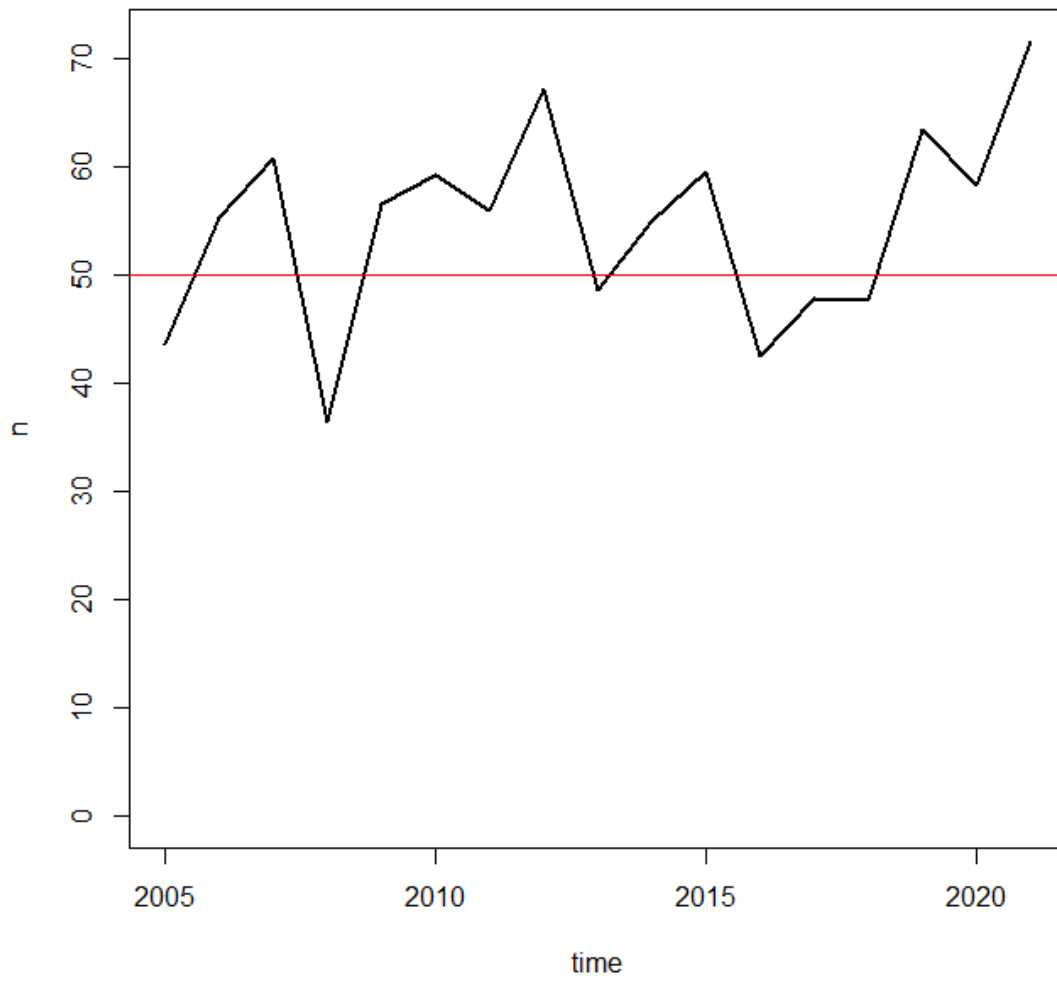

F. Ricardera (Folgueroles)