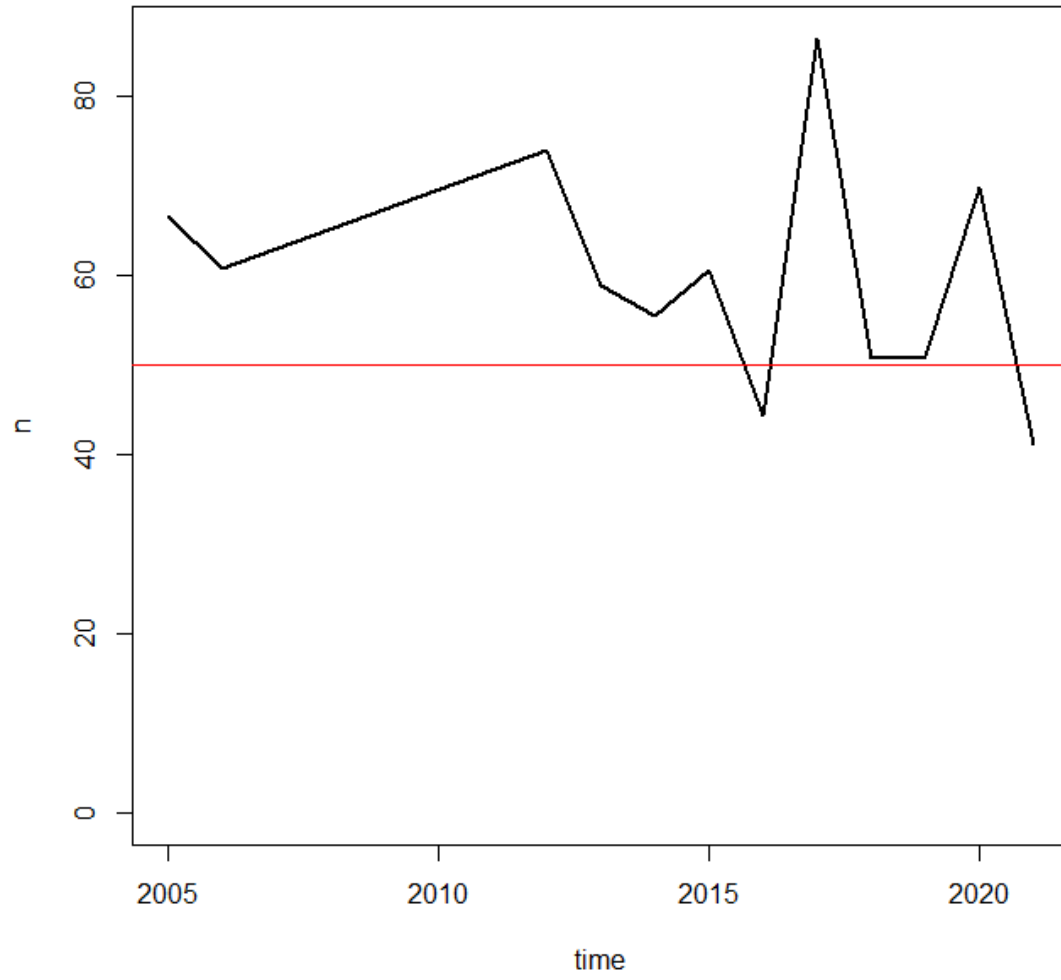

F.Comermena (L'Esquirol)