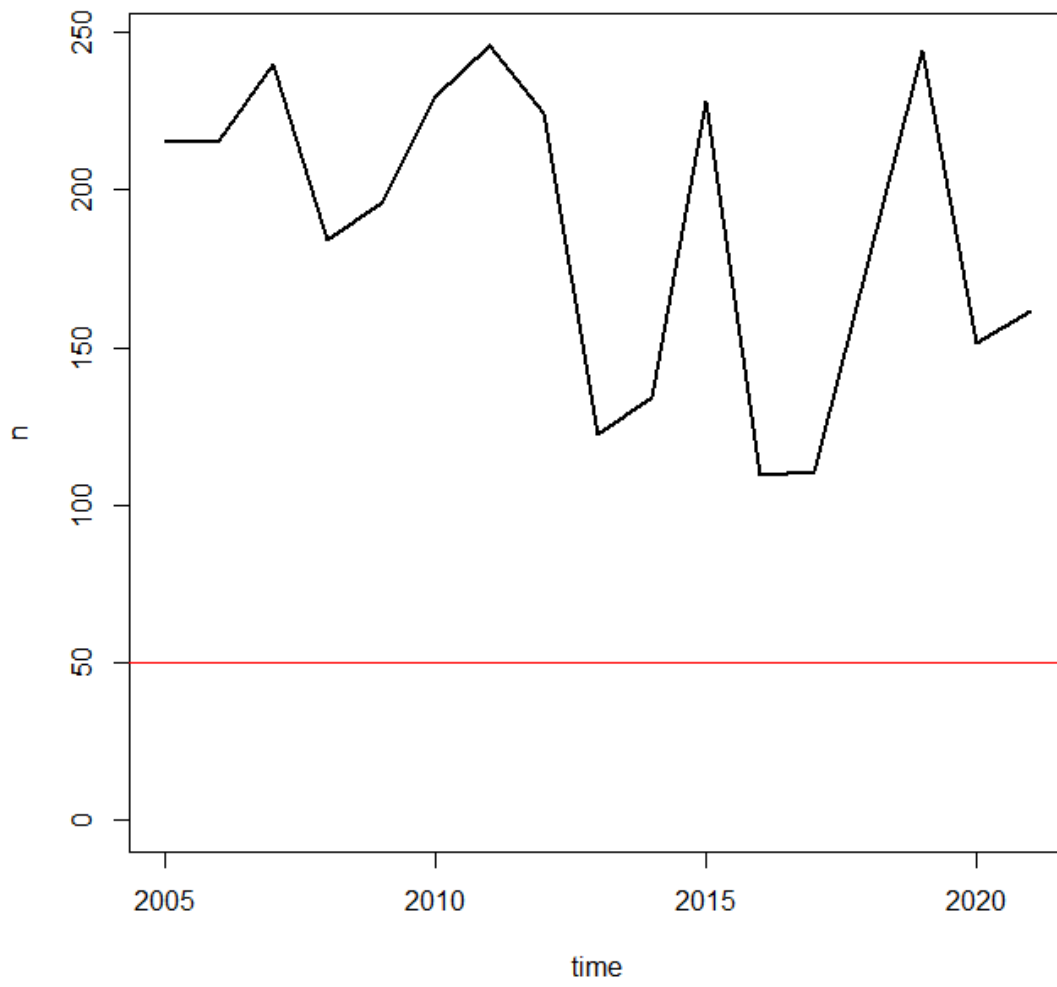

Les Tres Fonts (Roda de Ter)

F.Gallisans (Sta.Cecília de Voltregà)

F.Salada (Gurb)

F.del Bruguer (Vic)

F.de Cassanell (Taradell)

Les Set Fonts (St.Julià de Vilatorça)

F.dels Ocells (Torelló)

F.del Pí (Alpens)