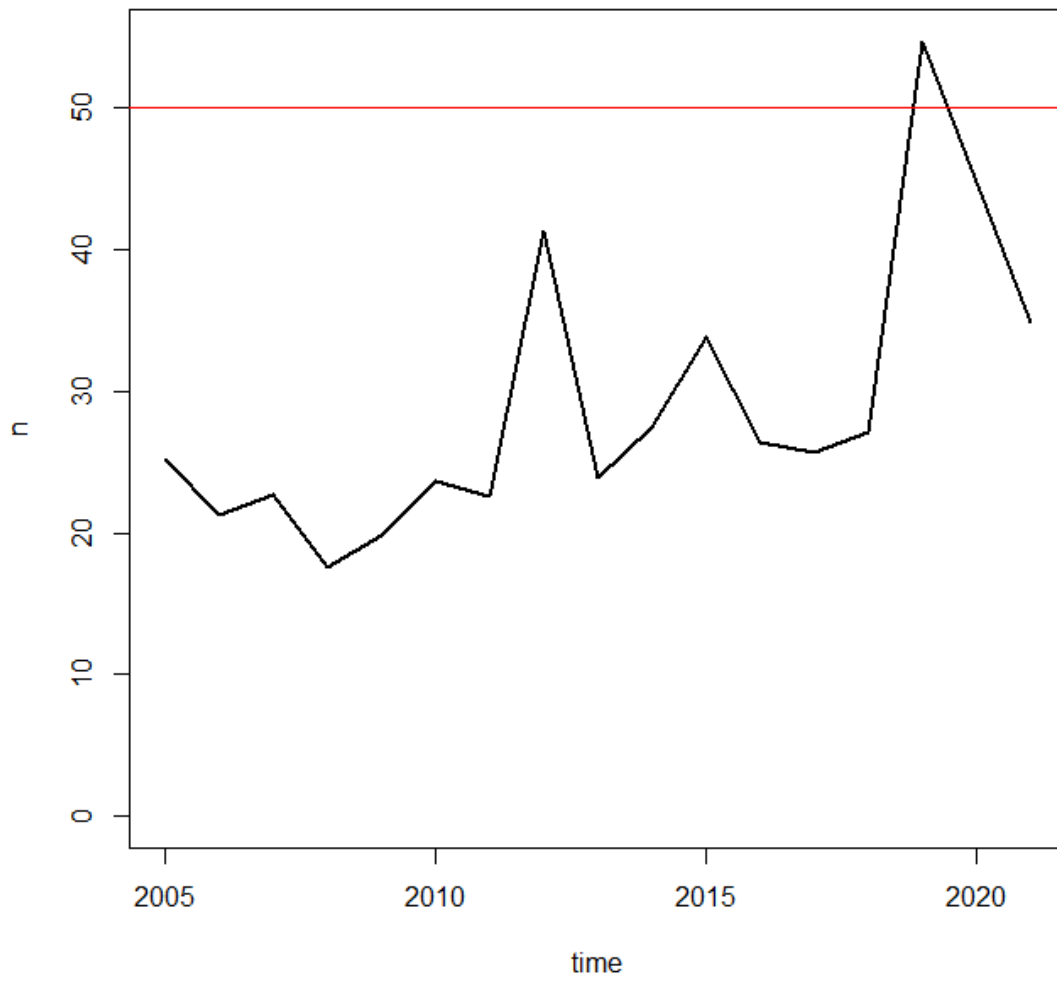

Les Tres Fonts (Roda de Ter)

F.Gallisans (Sta.Cecília de Voltregà)

F.Salada (Gurb)

F.del Bruguer (Vic)

F.de Cassanell (Taradell)

Les Set Fonts (St.Julià de Vilatorça)

F.dels Ocells (Torelló)

F.del Pí (Alpens)