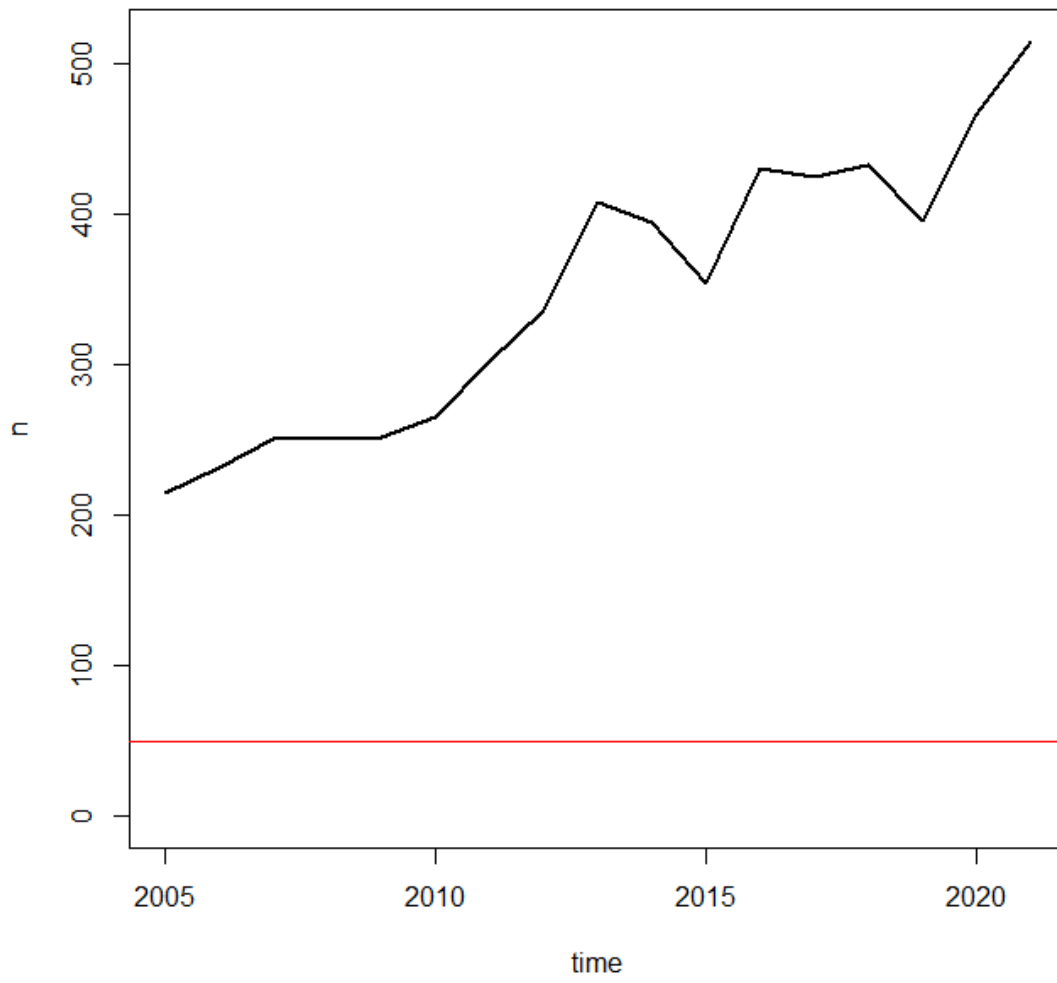

Les Tres Fonts (Roda de Ter)

F.Gallisans (Sta.Cecília de Voltregà)

F.Salada (Gurb)

F.del Bruguer (Vic)

F.de Cassanell (Taradell)

Les Set Fonts (St.Julià de Vilatorça)

F.dels Ocells (Torelló)

F.del Pí (Alpens)