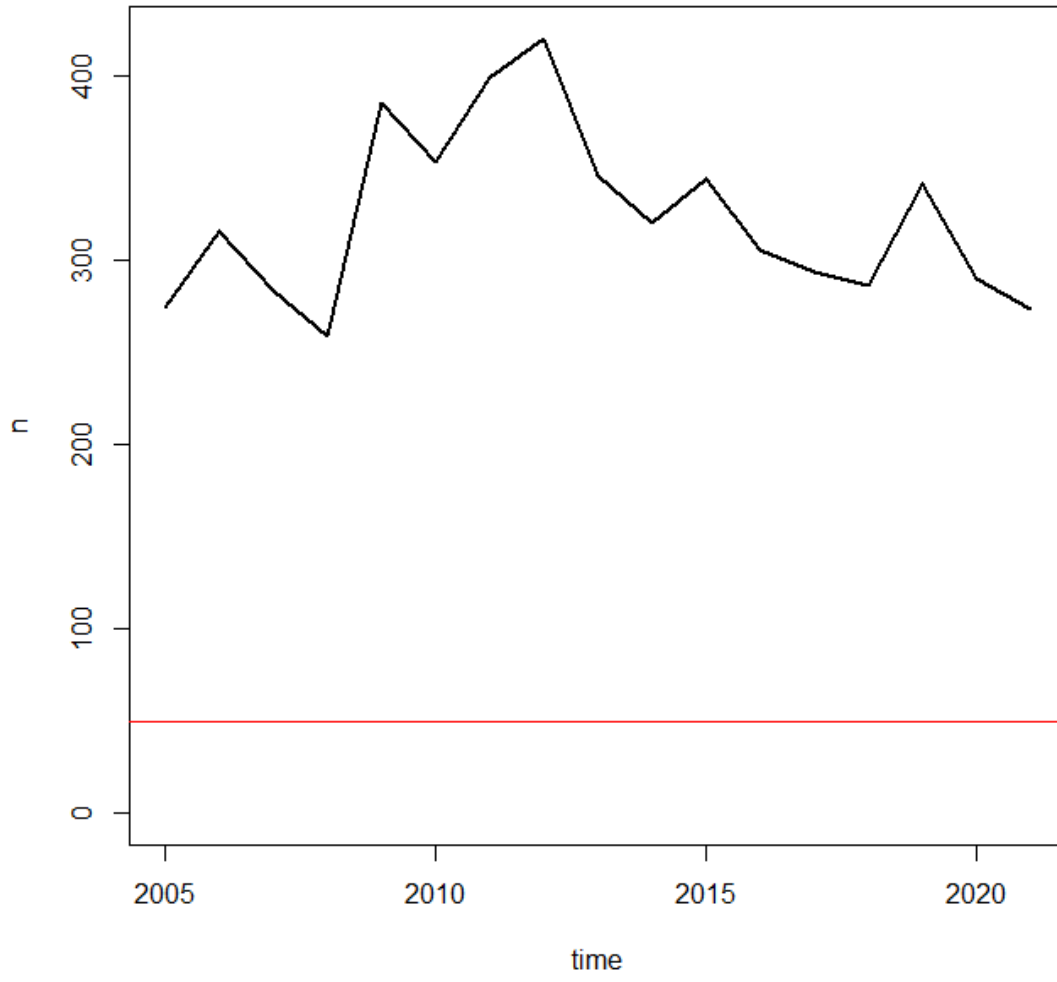

Les Tres Fonts (Roda de Ter)

F.Gallisans (Sta.Cecília de Voltregà)

F.Salada (Gurb)

F.del Bruguer (Vic)

F.de Cassanell (Taradell)

Les Set Fonts (St.Julià de Vilatorça)

F.dels Ocells (Torelló)

F.del Pí (Alpens)