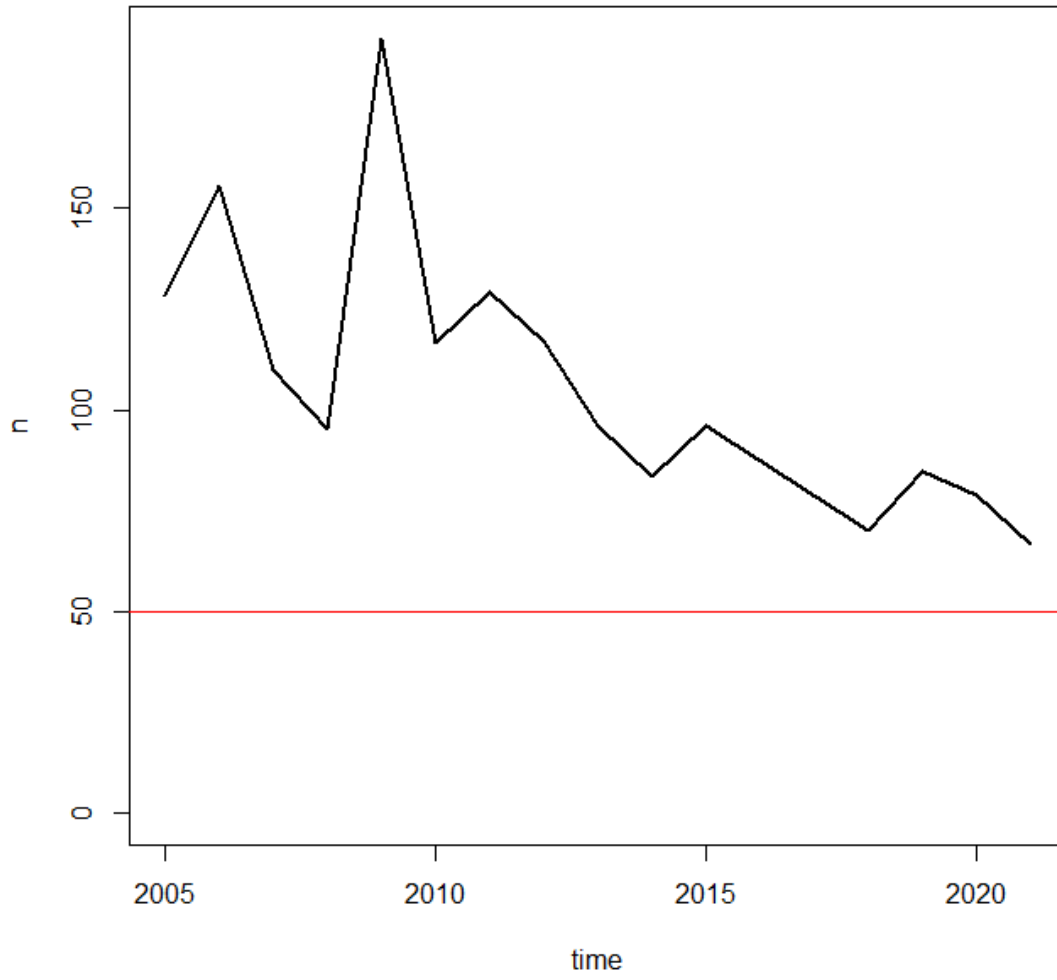

Les Tres Fonts (Prats de Lluçanés)