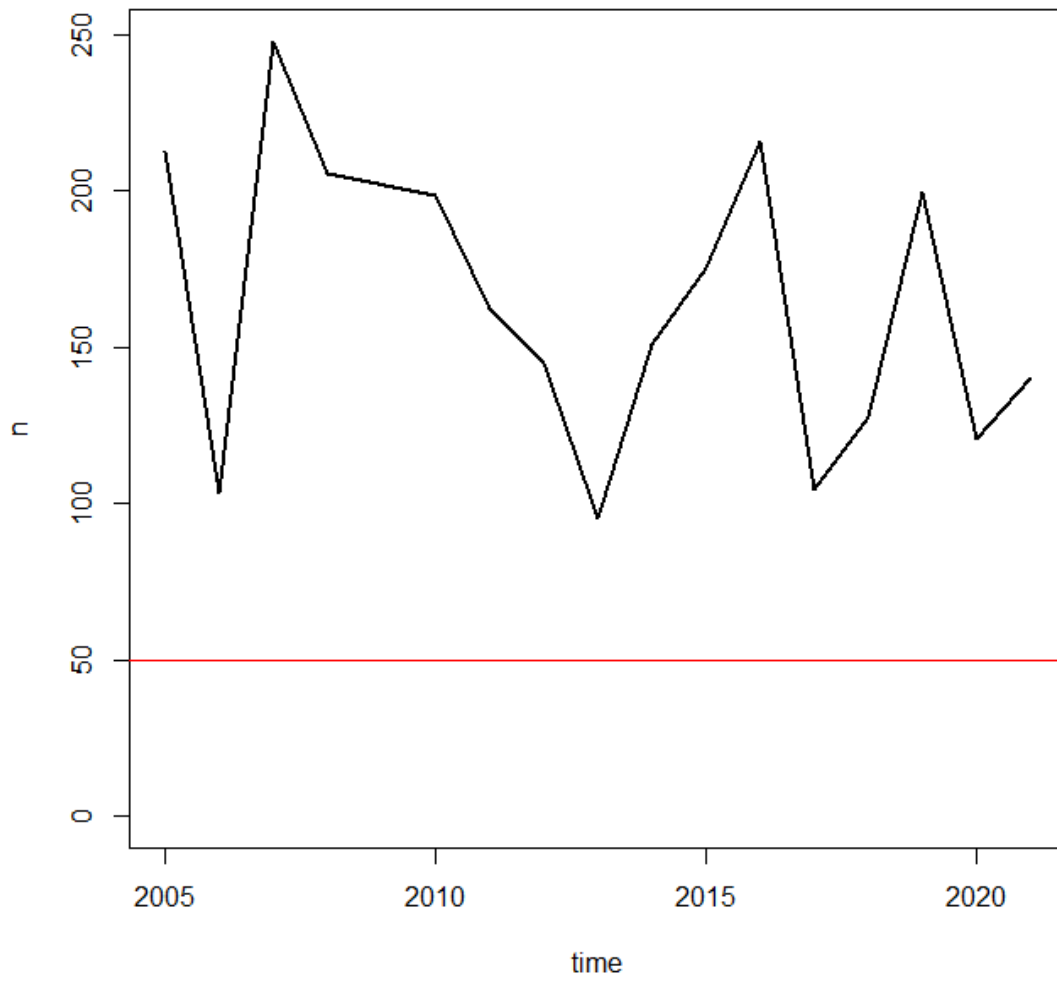

F.de les Coves (Lluçà)