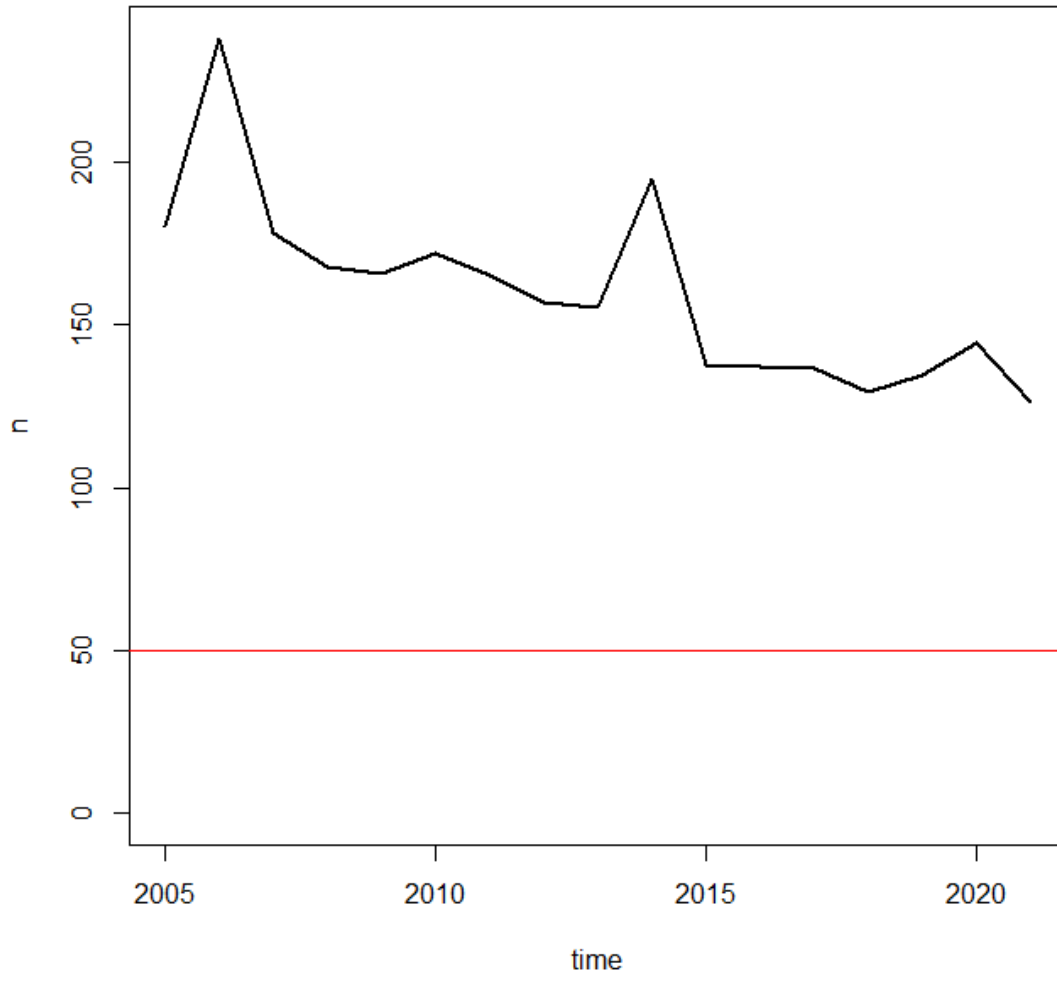

F.de la Torre d'Oristà