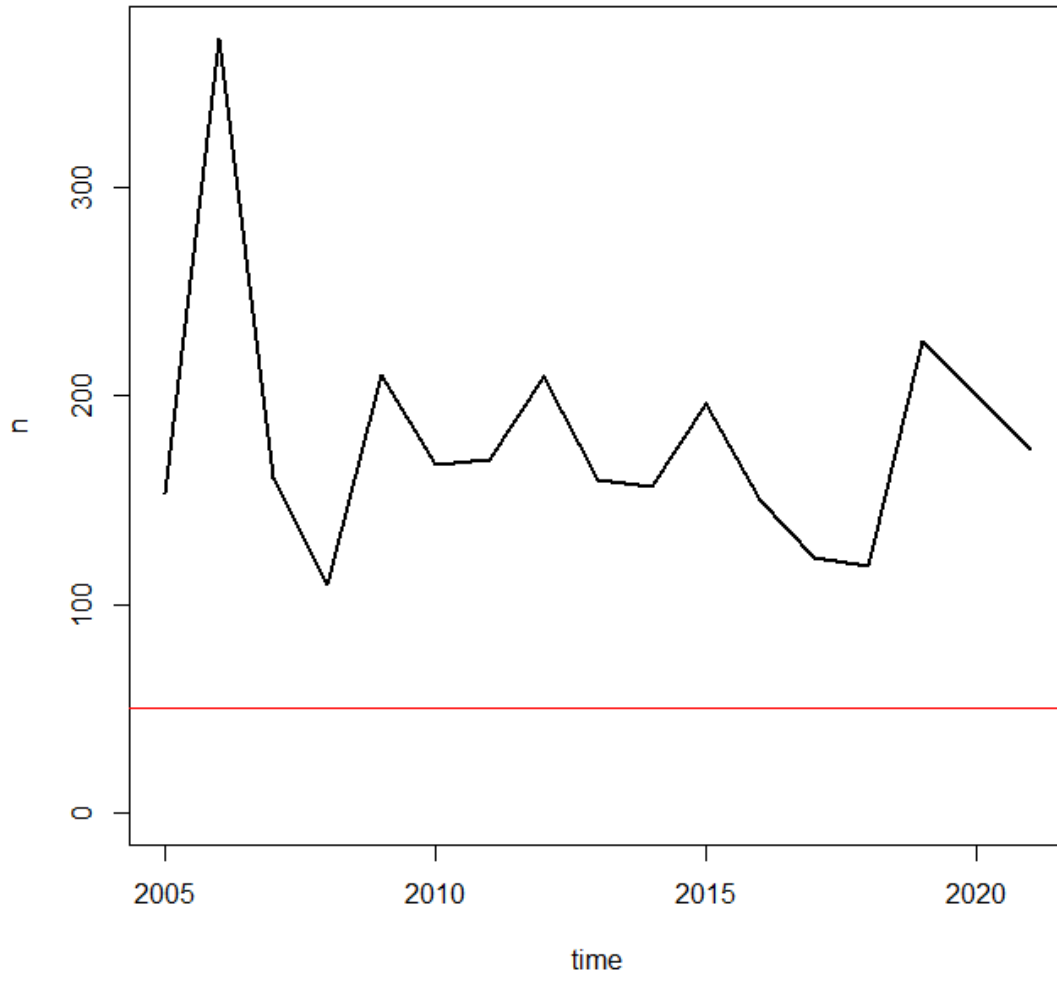

Les Tres Fonts (Roda de Ter)

F.Gallisans (Sta.Cecília de Voltregà)

F.Salada (Gurb)

F.del Bruguer (Vic)

F.de Cassanell (Taradell)

Les Set Fonts (St.Julià de Vilatorça)

F.dels Ocells (Torelló)

F.del Pí (Alpens)