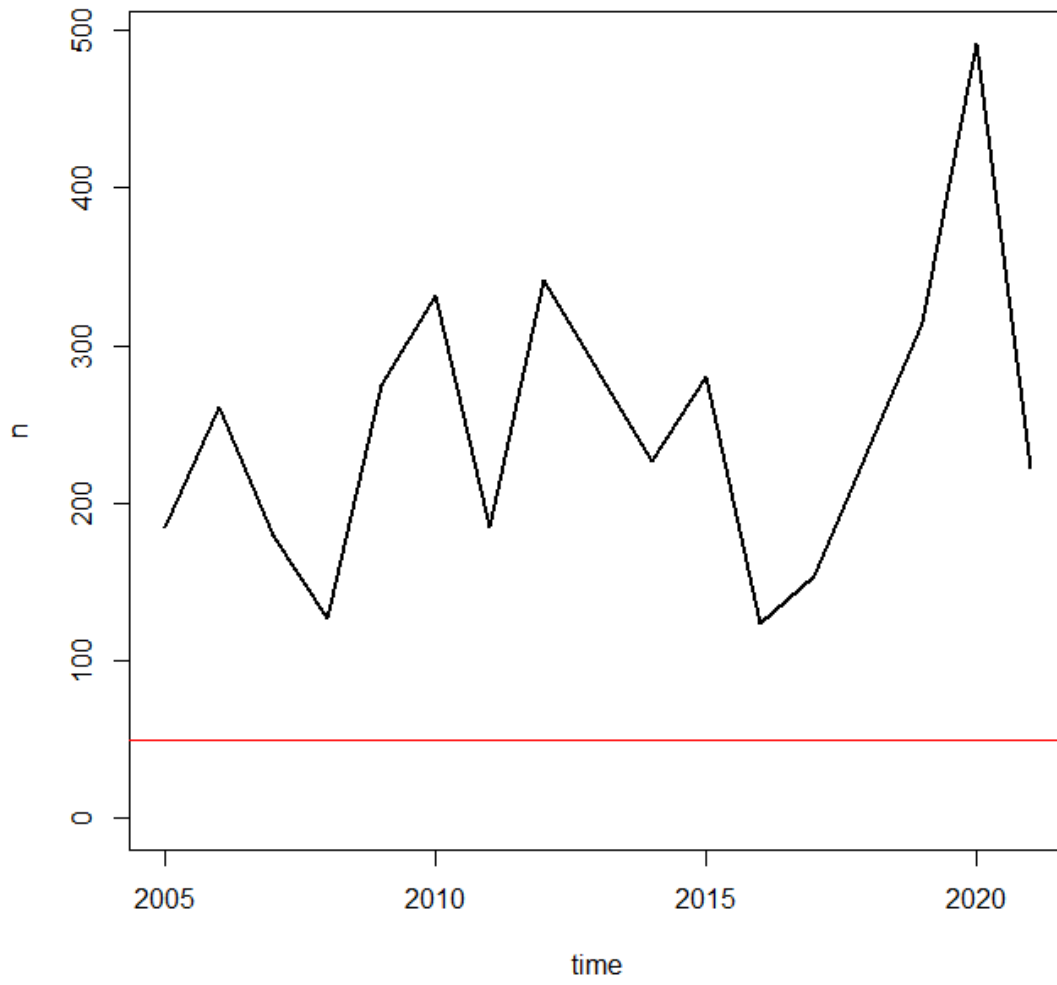

F.de la Gana (Caldetenes)