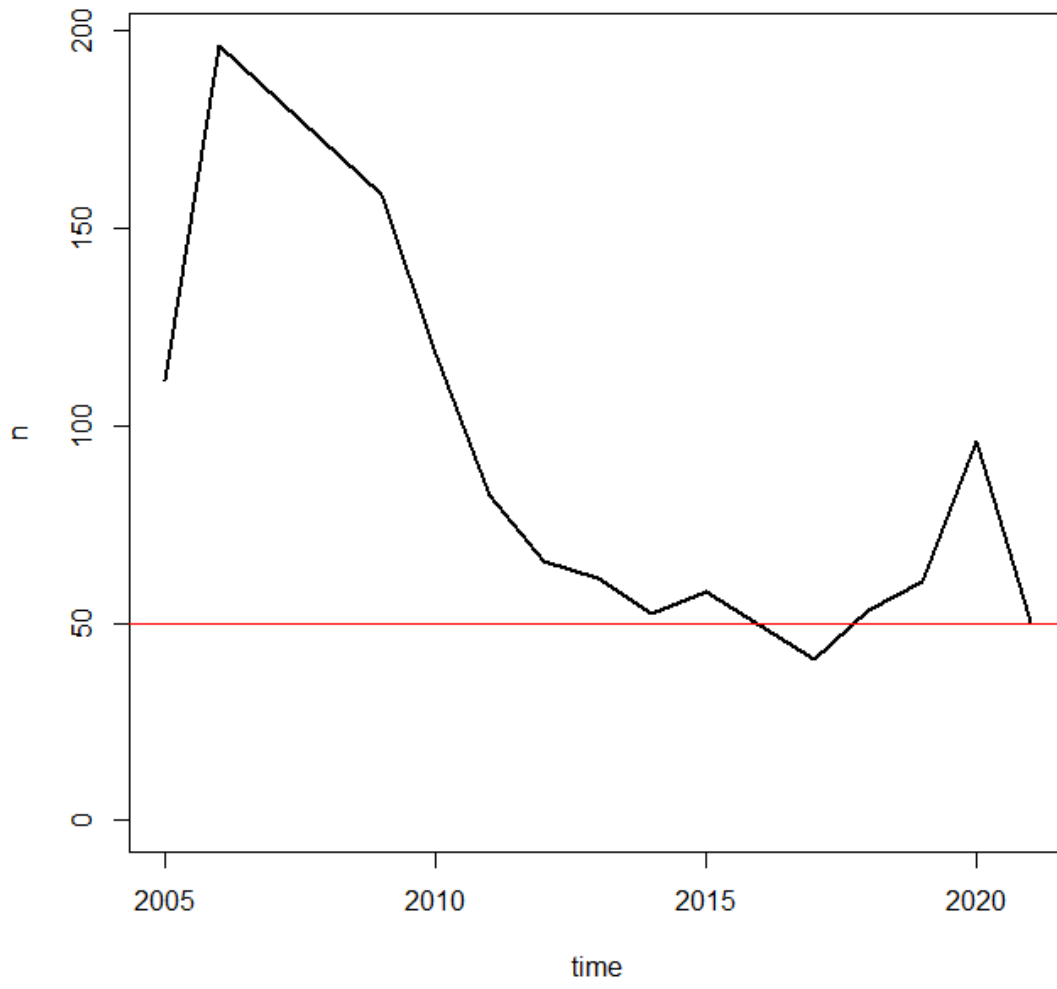

F.del raig (Perafita)