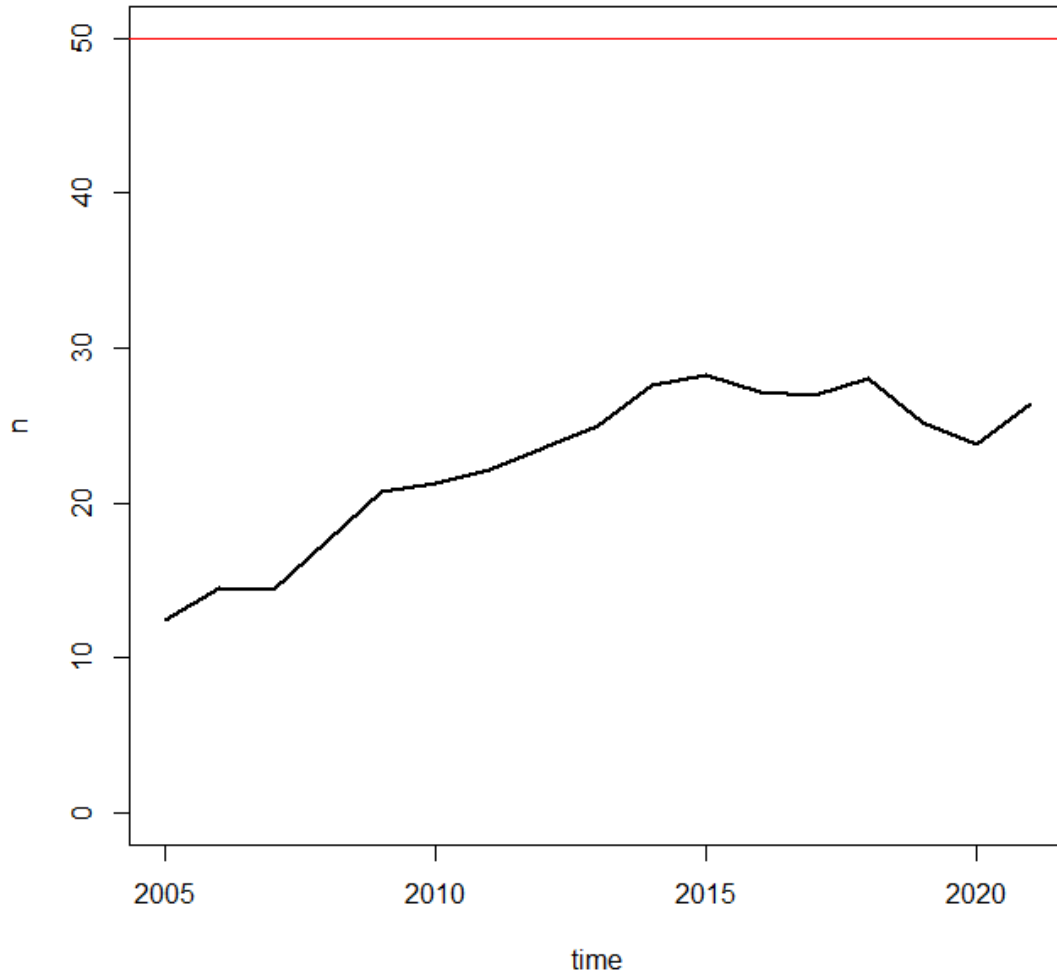

F.de la Prada (St.Boi de Lluçanés)