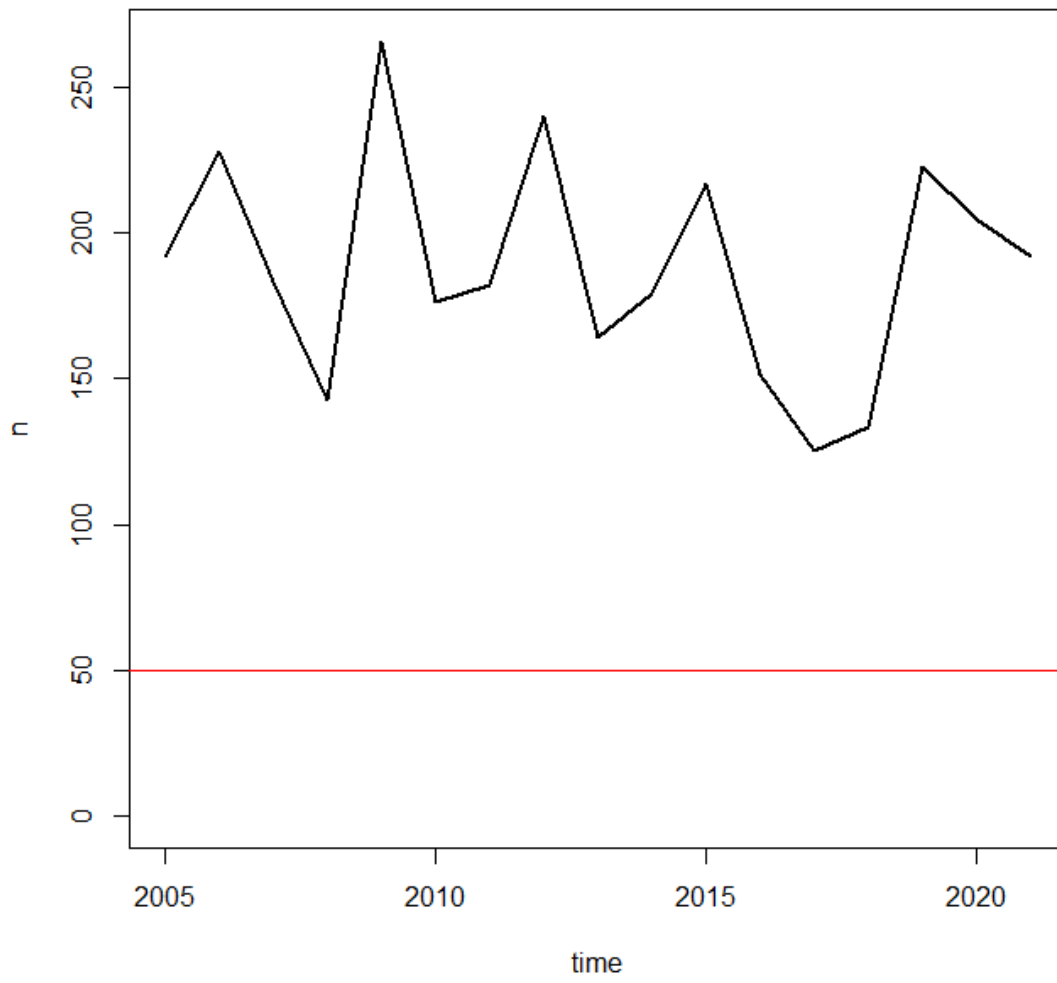

Les Tres Fonts (Roda de Ter)

F.Gallisans (Sta.Cecília de Voltregà)

F.Salada (Gurb)

F.del Bruguer (Vic)

F.de Cassanell (Taradell)

Les Set Fonts (St.Julià de Vilatorça)

F.dels Ocells (Torelló)

F.del Pí (Alpens)