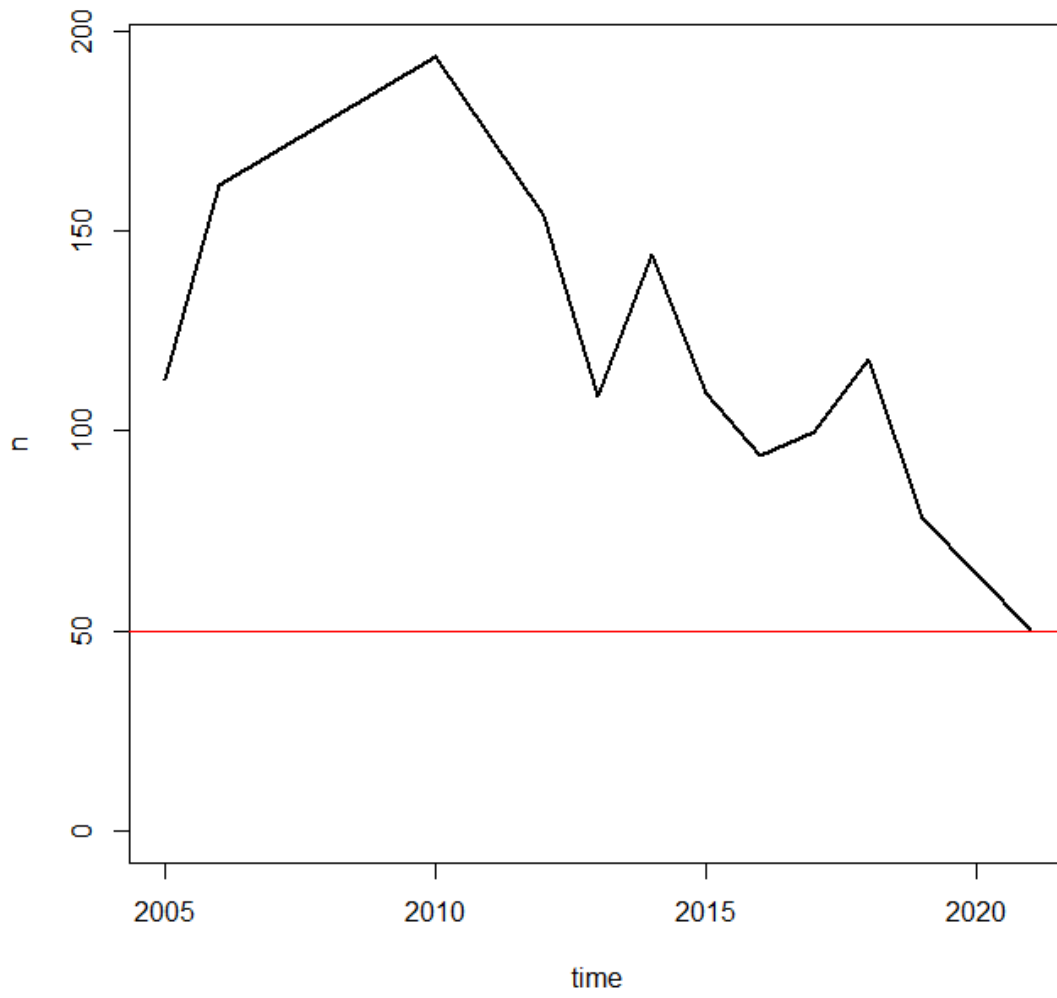

F.de les Escaredes (St. Martí d'Albars)