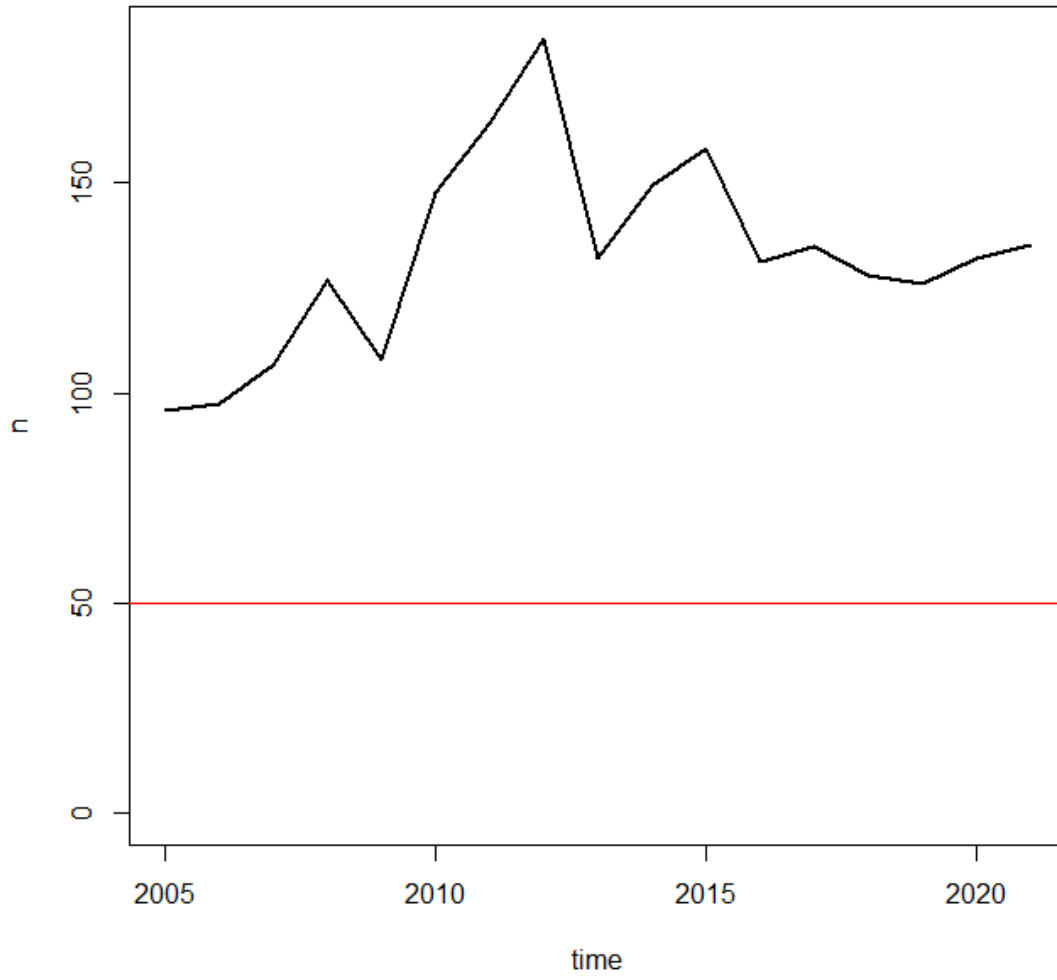

Les Tres Fonts (Roda de Ter)

F.Gallisans (Sta.Cecília de Voltregà)

F.Salada (Gurb)

F.del Bruguer (Vic)

F.de Cassanell (Taradell)

Les Set Fonts (St.Julià de Vilatorça)

F.dels Ocells (Torelló)

F.del Pí (Alpens)