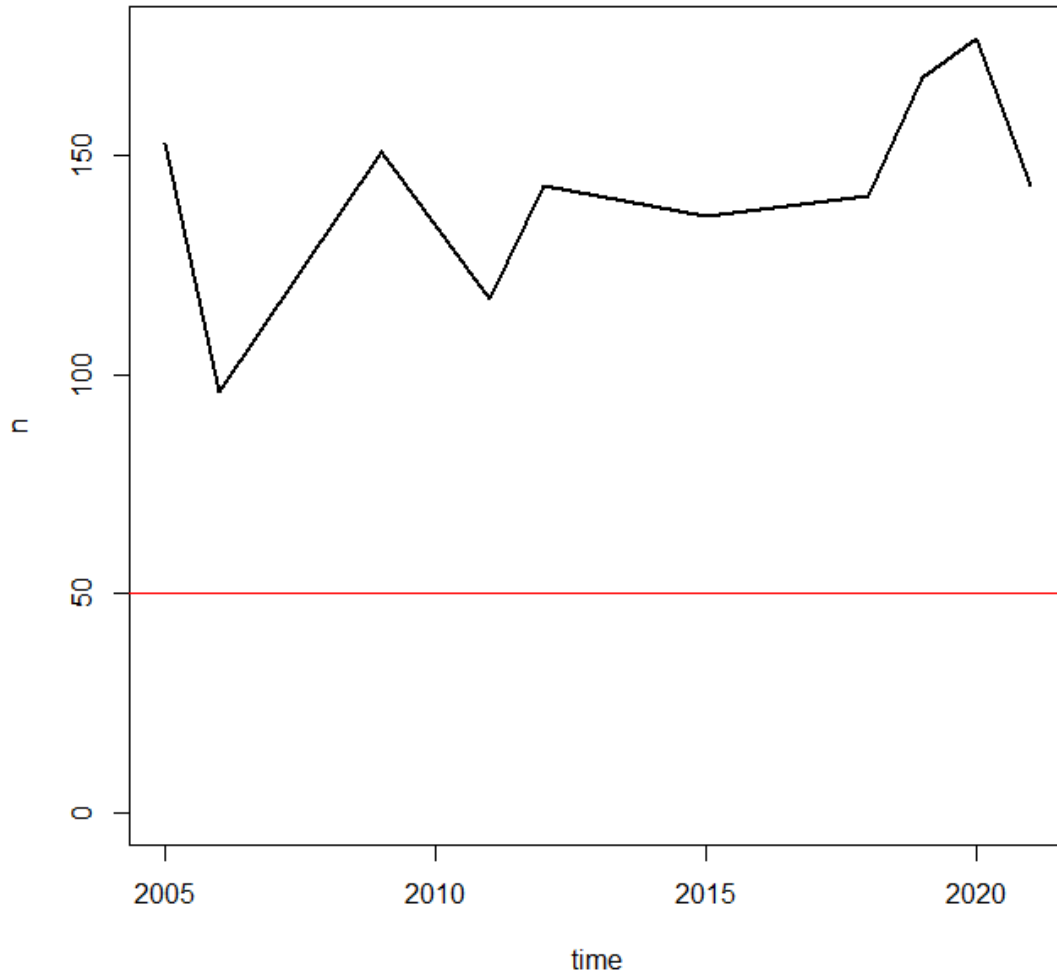

F.de la Tria (Balenyà)