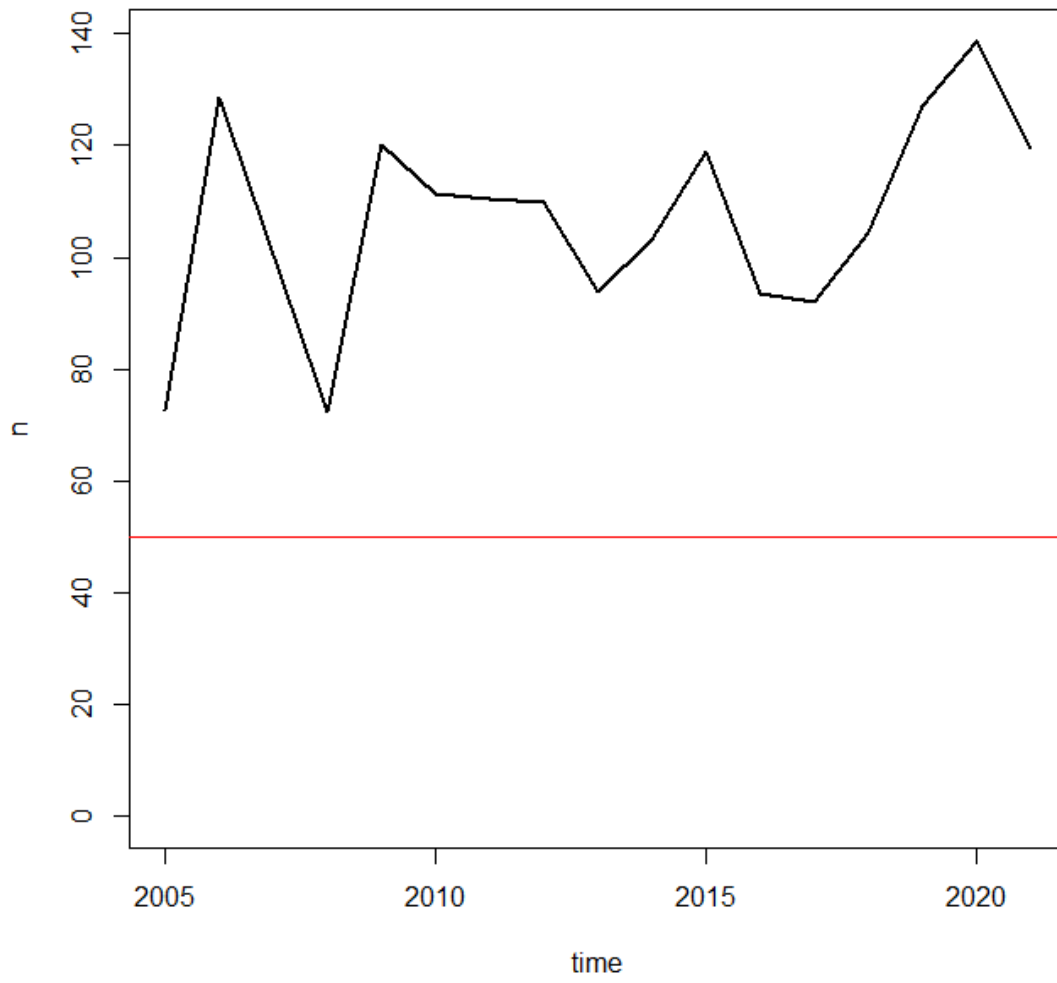

F.Grossa (Centelles)