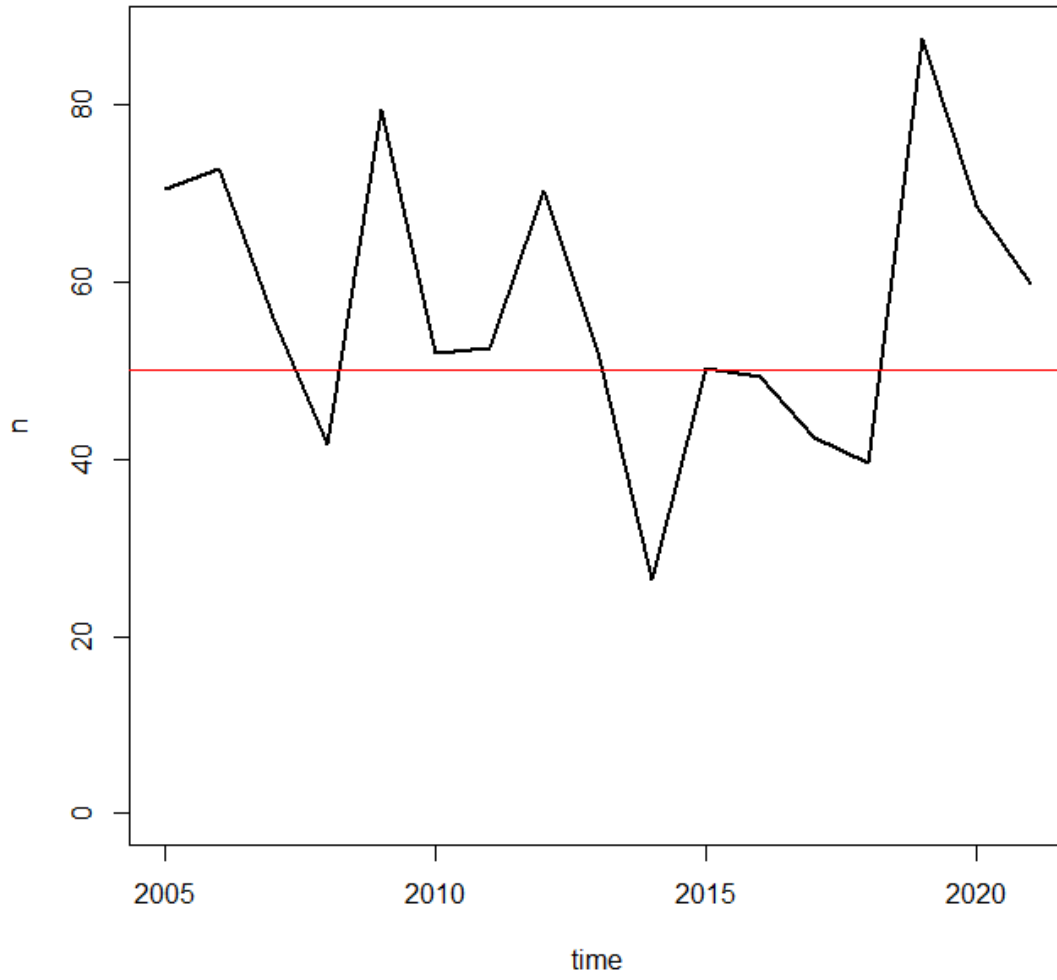

F.de l'Espadaler (St.Quirze de Besora)