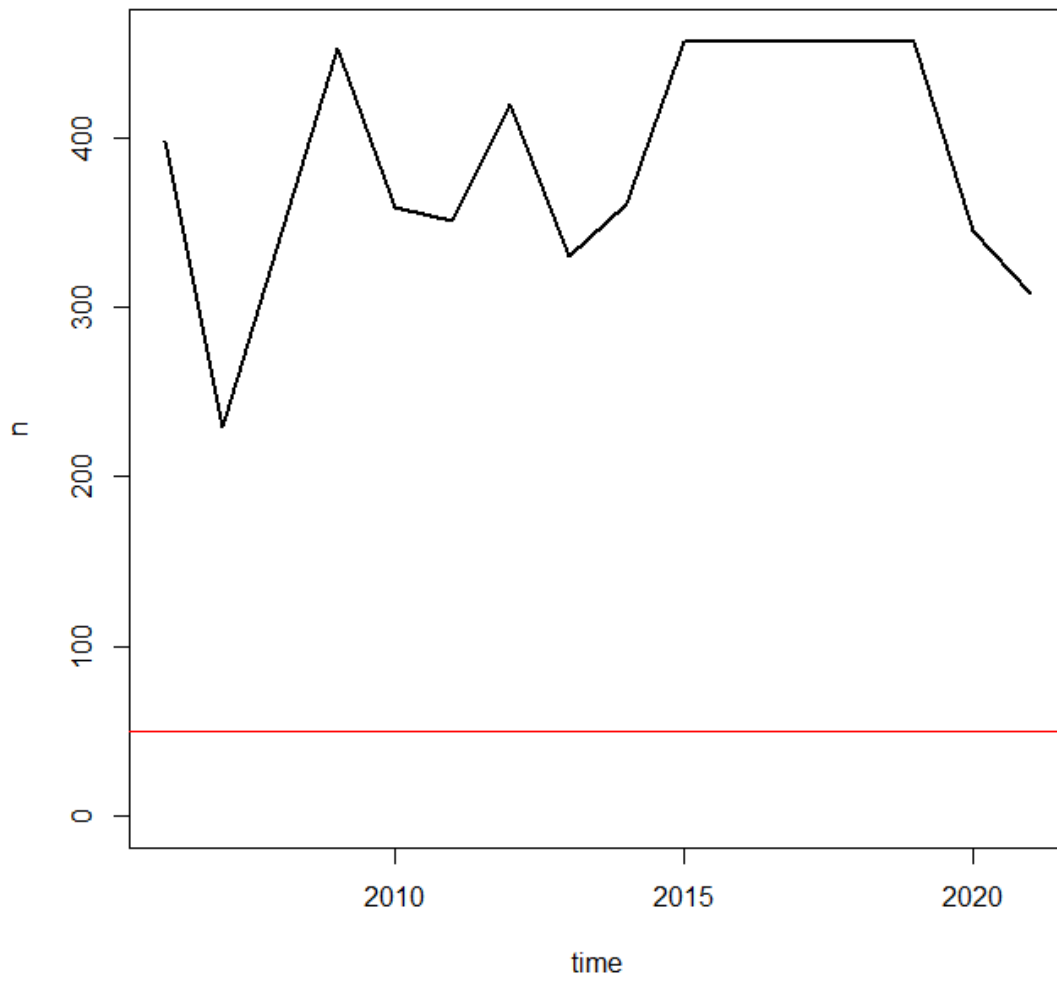

Les Tres Fonts (Roda de Ter)

F.Gallisans (Sta.Cecília de Voltregà)

F.Salada (Gurb)

F.del Bruguer (Vic)

F.de Cassanell (Taradell)

Les Set Fonts (St.Julià de Vilatorça)

F.dels Ocells (Torelló)

F.del Pí (Alpens)